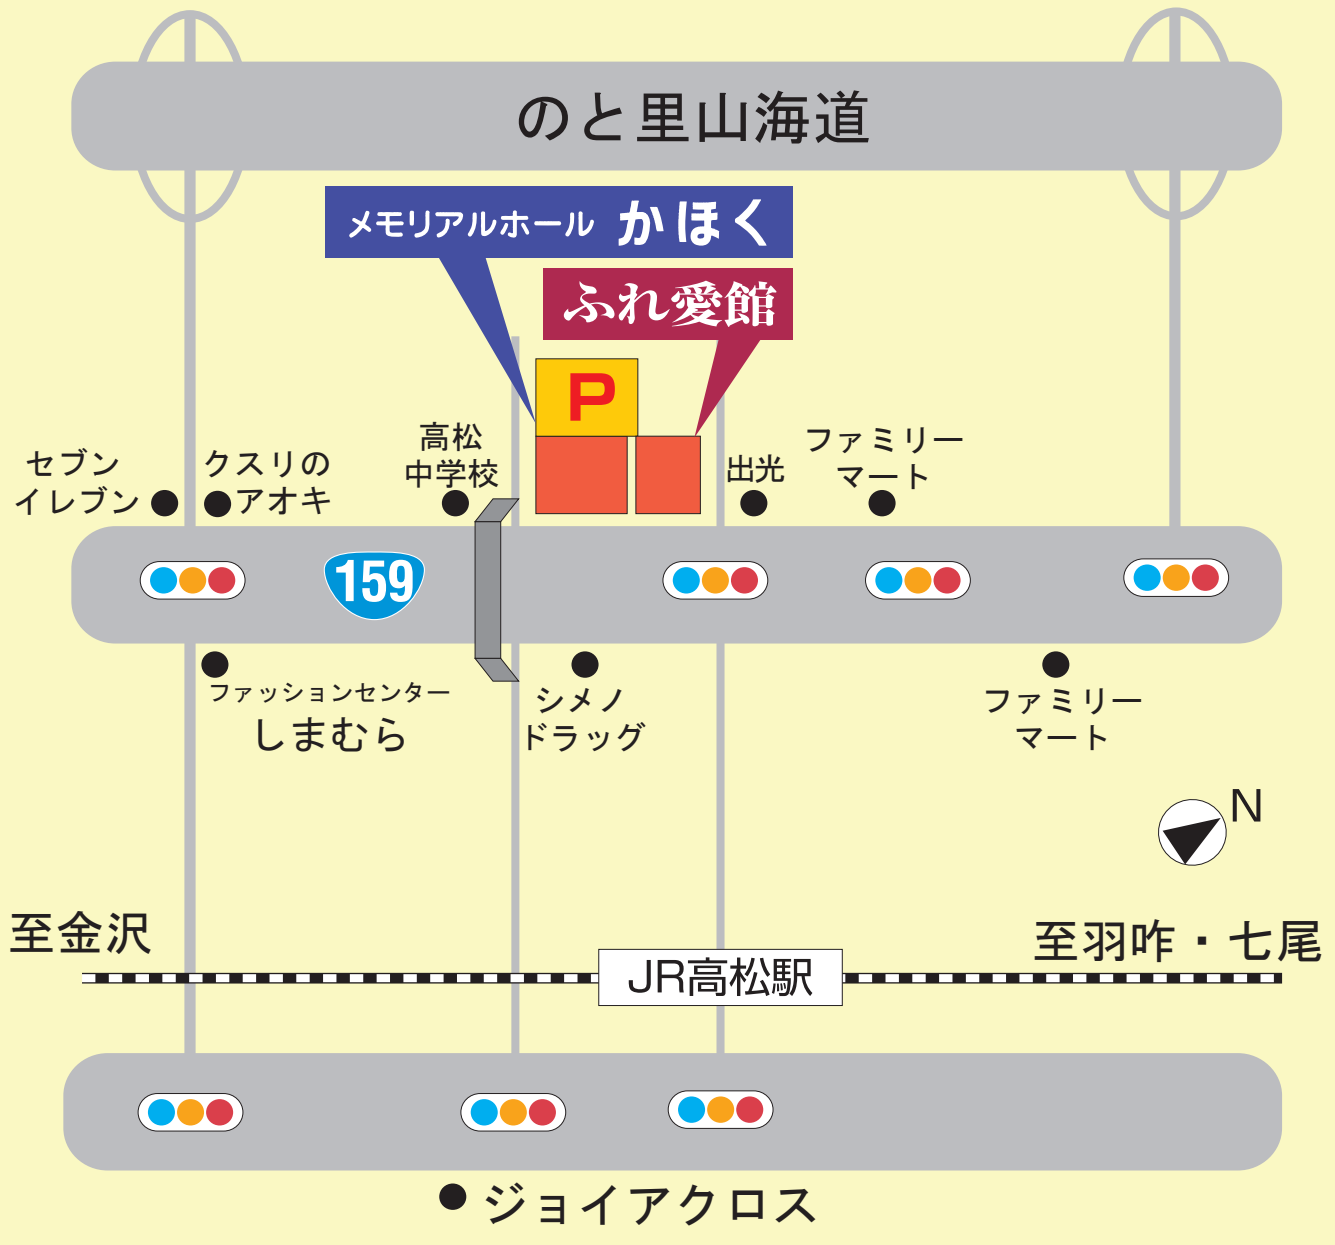

メモリアルホールかほく 交通のご案内

高松インター

看護大インター

- 《お車》 のと里山海道・高松インターより5分 (約2km)
- のと里山海道・看護大インターより7分 (約2.5km)
- 北陸自動車道・金沢東インターより30分 (約25km)
- 《電車》 JR金沢駅乗換え→七尾線・JR高松駅下車 (約25分)
- 《徒歩》 JR高松駅より徒歩5分
- 《飛行機》 小松空港→金沢駅へバス (またはJR小松駅まで)

ご不明な点は弊社までお問い合わせください
お気を付けてお越しください

メモリアルホール かほく

〒929-1215 石川県かほく市高松オ26-1

24時間
対応

☎ (076) 281-2424