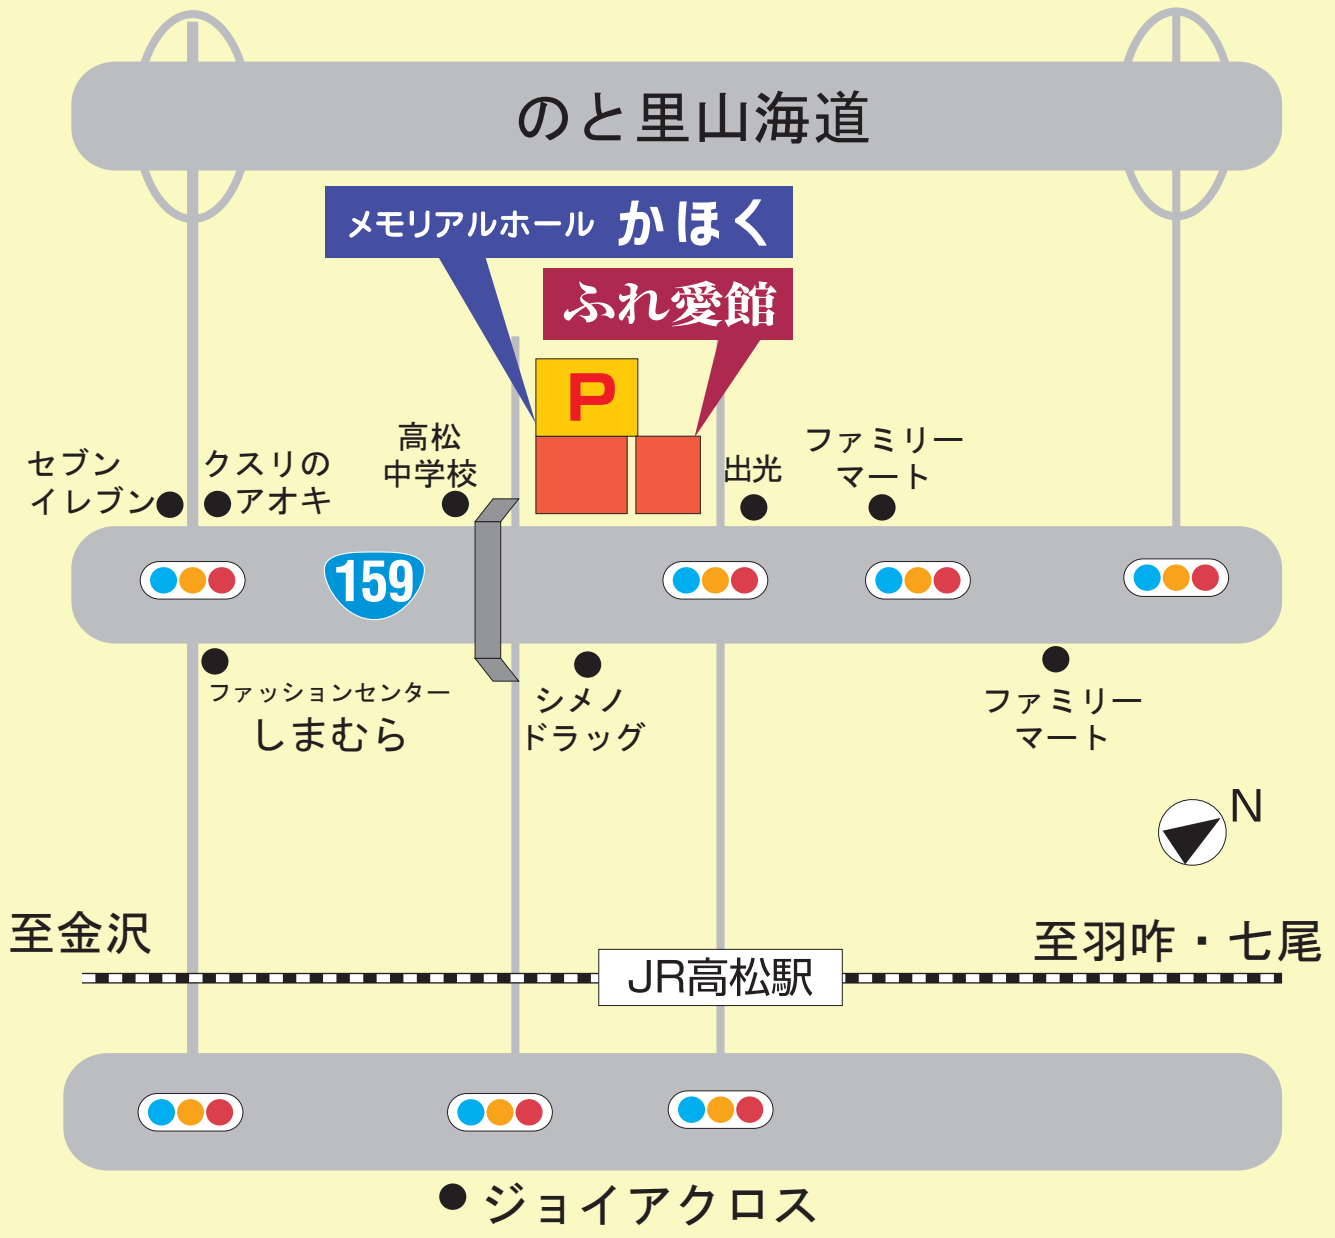

メモリアルホールかほく 交通のご案内

高松インター

看護大インター

- 《お車》 のと里山海道・高松インターより5分 (約2km)
のと里山海道・看護大インターより7分 (約2.5km)
北陸自動車道・金沢東インターより30分 (約25km)
- 《電車》 JR金沢駅乗換え→七尾線・JR高松駅下車 (約25分)
- 《徒歩》 JR高松駅より徒歩5分
- 《飛行機》 小松空港→金沢駅へバス (またはJR小松駅まで)

ご不明な点は弊社までお問い合わせください
お気を付けてお越しください

メモリアルホール かほく

〒929-1215 石川県かほく市高松オ26-1

24時間
対応

☎ (076) 281-2424